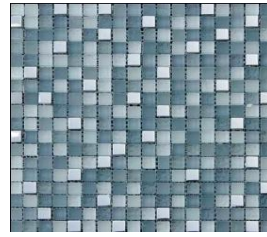

Noce/Marfil checker
300x300
\$40.00

Dark Emperador tumbled
300x300
\$40.00

Ice Mix mosaic
300x300
\$40.00

Woodlands Light Emp'
300x300
\$80.00

Woodlands Marble Blend
300x300
\$80.00

Woodlands Dark Emp'
300x300
\$80.00

Stone Country Light Emp'
300x300
\$80.00

Stone Country Dark Emp'
300x300
\$80.00

Stone Country Marble Blend
300x300
\$80.00

GM Bermuda Mosaic
300x300
\$40.00